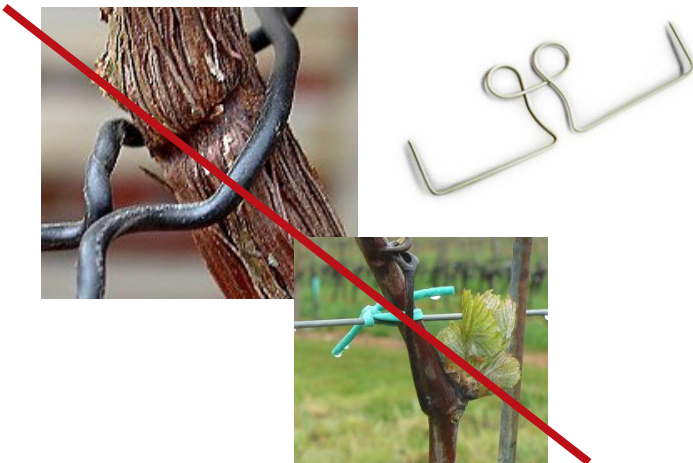

ATTACHE CEP : XBCEP

Maintient le cep droit toute sa durée de vie et favorise son développement.

Avec XBCEP, réussissez le palissage.
Sans plastique et sans blesser votre vigne !

L'attache XBCEP s'adapte à l'évolution de la
vigne sans la blesser.

Préserver vos ceps au fil des années avec une
solution écologique.

- Fil acier galvanisé - inoxydable
- Se pose sur le fil de palissage
- Durée de vie du CEP
- Ne blesse pas le pied
- Libre circulation de la sève
- Résiste aux vendanges mécaniques
- Écologique : plus de plastique
- Convient pour les arbres fruitiers

Idéal pour l'agriculture biologique. Aucun déchet métallique ou plastique dans le sol.