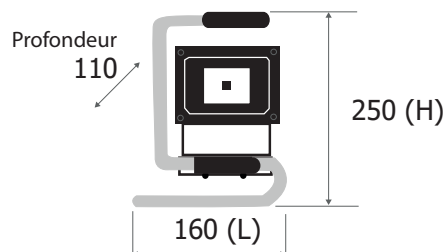

Température couleur : 6000K

Dimensions (L x H x P) : 160 x 250 x 110 mm

Puissance restituée : 90W

EN 62 471 : Groupe 0

Paramètres Optiques

Efficacité Lumineuse : > 90%

Index Rendu Couleur (IRC) : > 80

Lumens/watt : 60Lm/w

Allumage : Immédiat Angle : 112°

Matériaux utilisés : Aluminium + Verre

Durée de vie théorique de la LED : 30,000 Heures

Indice de protection IP : IP65 IK : IK08

Dimensions

Poids Net : 0.948 Kg

Alimentation incluse (secteur et allume cigare)