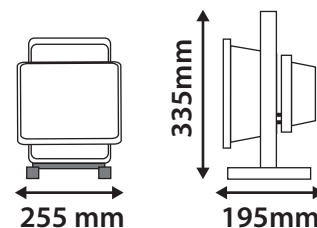

Puissance absorbée : 30W

Puissance restituée : ≈270W

**Dimmable : Non**

Température couleur : 6000K

Dimensions Nu (L x H x P) : 225 x 185 x 130mm

## Dimensions

Poids Net : 2.04 Kg

Alimentation incluse (secteur et allume cigare)