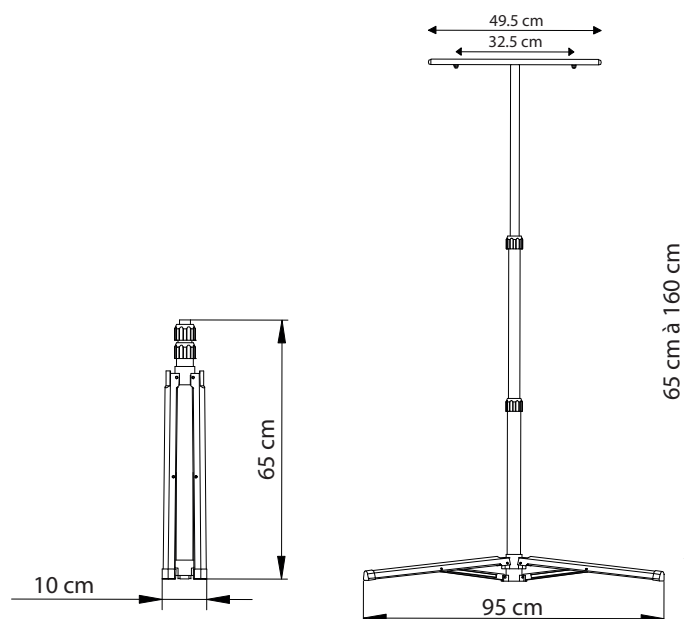

TREPIED PROJECTEUR LED PORTATIF

REF : TP160-80903

Ref. TP160-80903

Produit : Trepied Projecteur

Finition extérieure : Jaune

Dimensions (H) : min : 650 mm

max : 1600 mm

Dimensions

Paramètres

Matériaux utilisés : Acier

Capacité max : 6.5 Kg

Poids net : 1.960 g

Tarifs

Prix unitaire : **34€ht**

Livraison rapide

Options

+

145 €
le KIT

98 €
le KIT

Trepied Projecteur
60 à 1600 mm

Projecteur LED
30W

Projecteur LED
10W