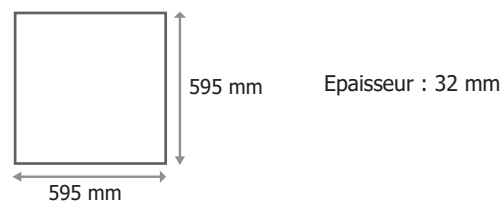

Finition extérieur : Blanc

Lumens : 3750 Lm

Puissance absorbée : 36W

Puissance restituée : \approx 320W

Température couleur : 4000K

Dimensions (L x l x H) : 595 x 595 x 32 mm

*Dimmable : Nécessite l'acquisition d'une nouvelle alimentation

EN 62 471 : Groupe 0

EAN : 3701124422774

UV : pas d'émission d'UV

Infrarouge : pas d'émission d'Infrarouge

UGR<19 en condition normale dont plafond > 2.50m

Flicker free

Dimensions

Paramètres Driver